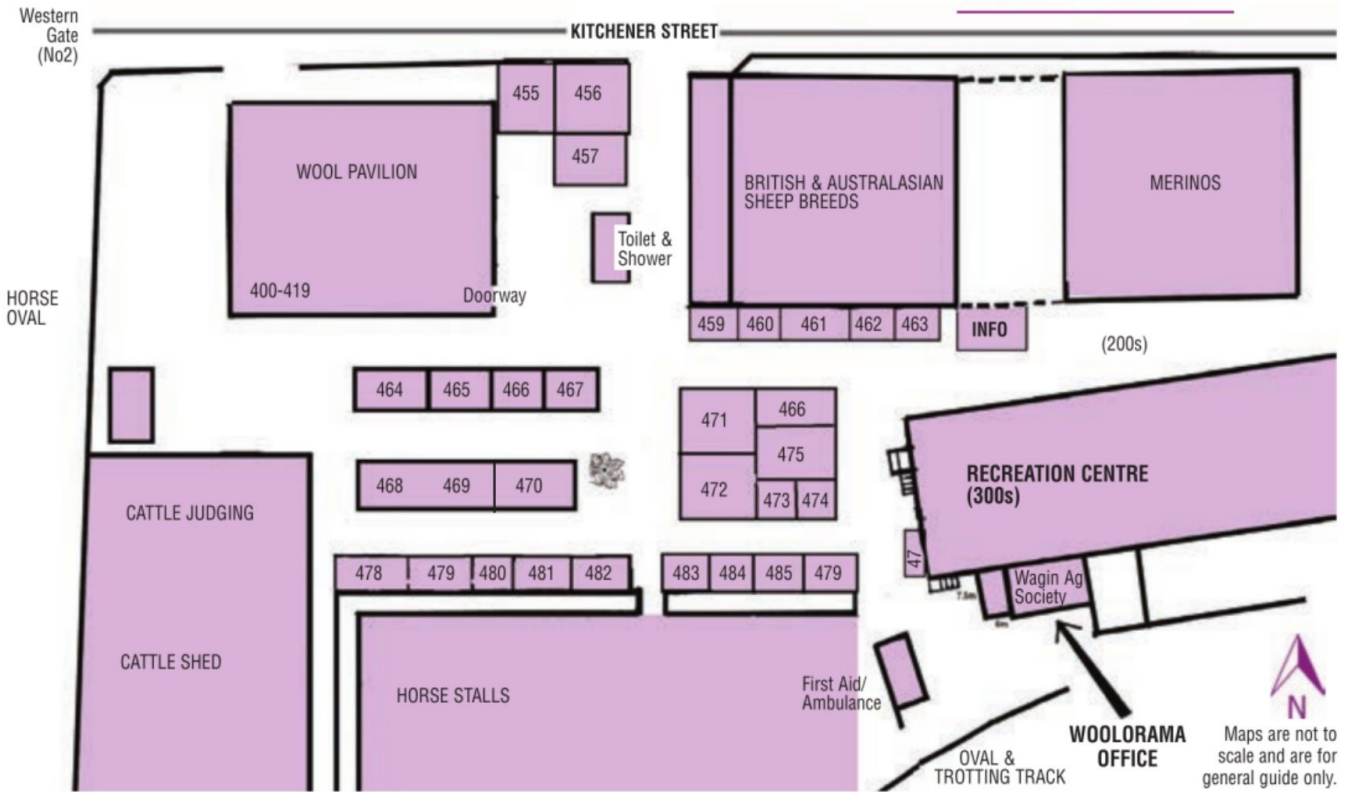

**400s OUTDOOR**

**200s EAST END**